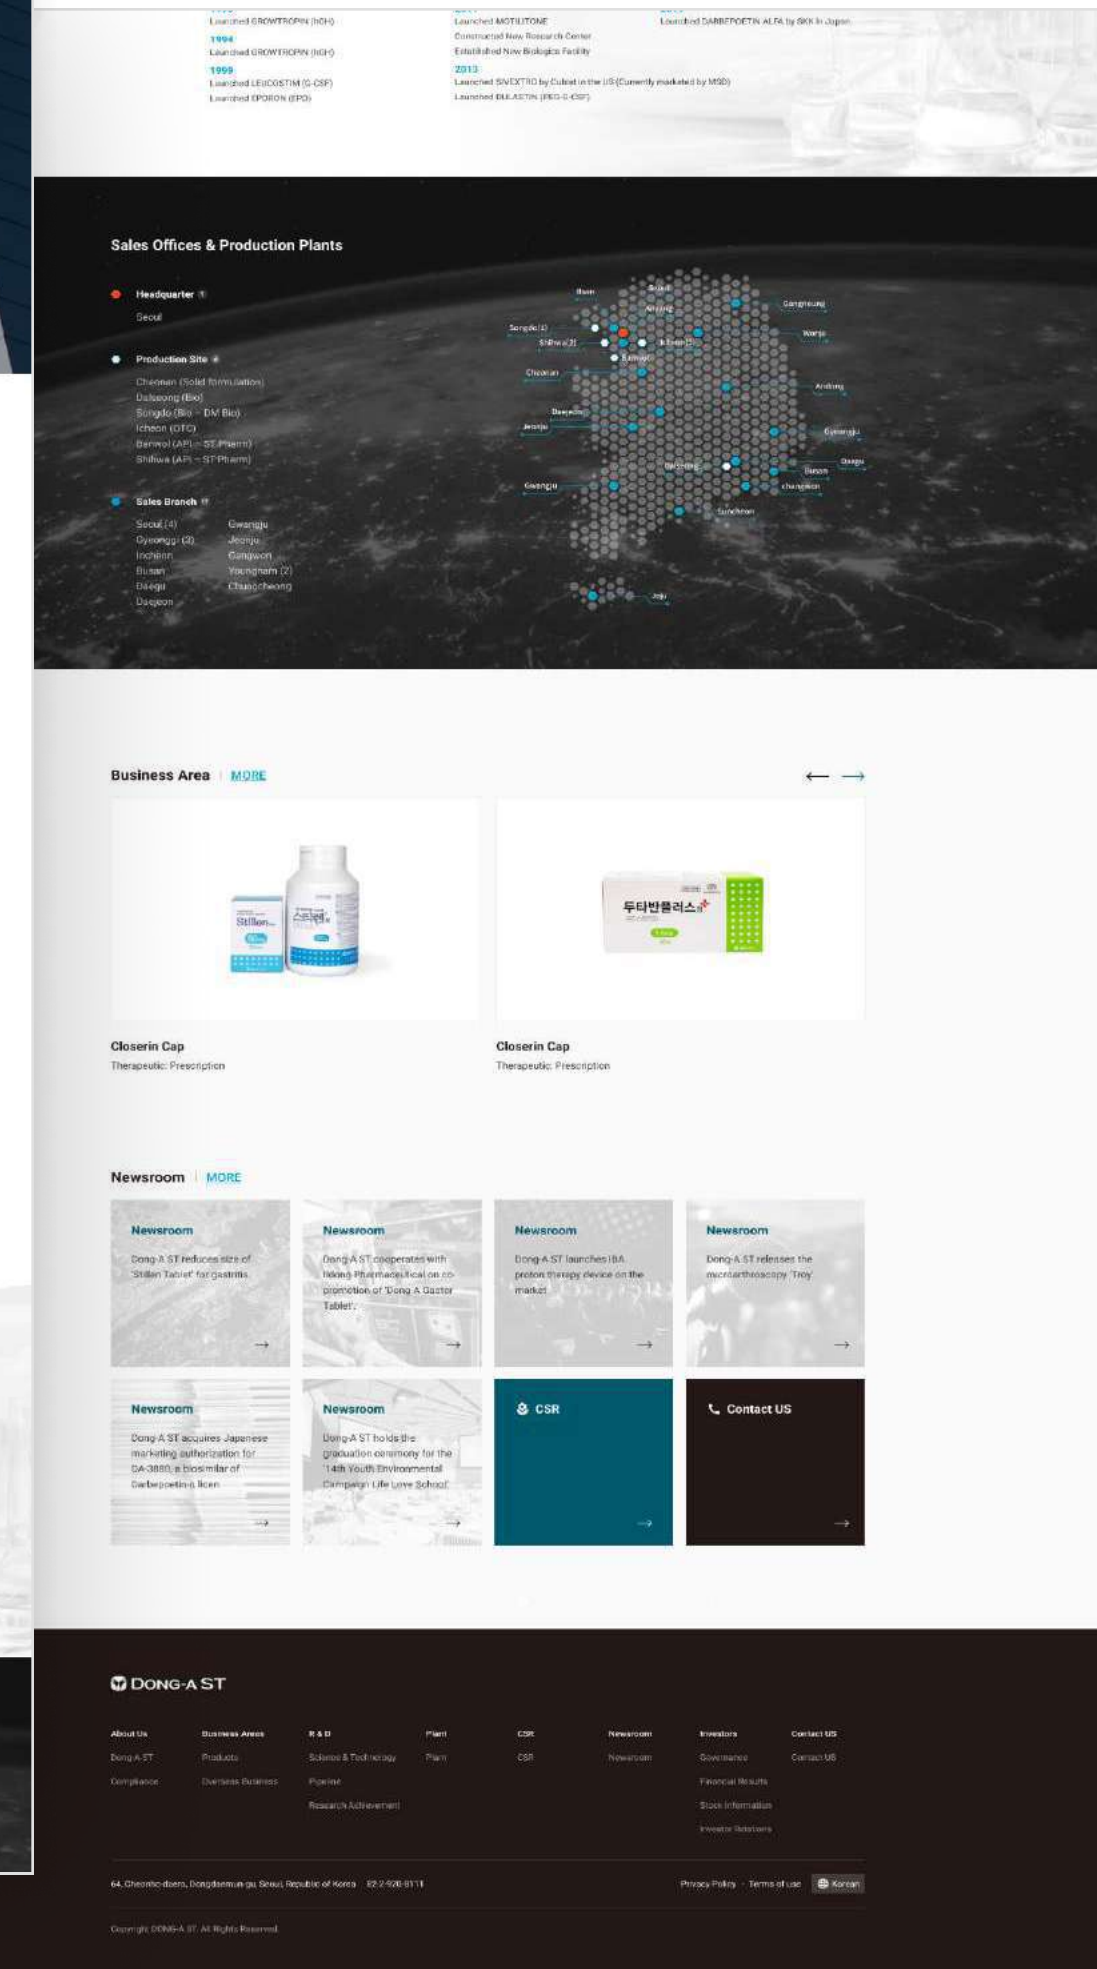

Before

After

글로벌 제약기업 동아ST 리뉴얼

세계적 수준의 제약기업,
동아ST 홈페이지 리뉴얼

2021.12

Before

After

한화 그룹 대표회사 한화 글로벌 리뉴얼

한화 그룹의 뿌리 (주)한화 글로벌,
한화 글로벌 홈페이지 리뉴얼

2021.12

Before

After

오퍼레이션 시스템분야 TWC 리뉴얼

비대면 AI통합 상담 솔루션 No.1
TWC 홈페이지 리뉴얼

2021.10

Before