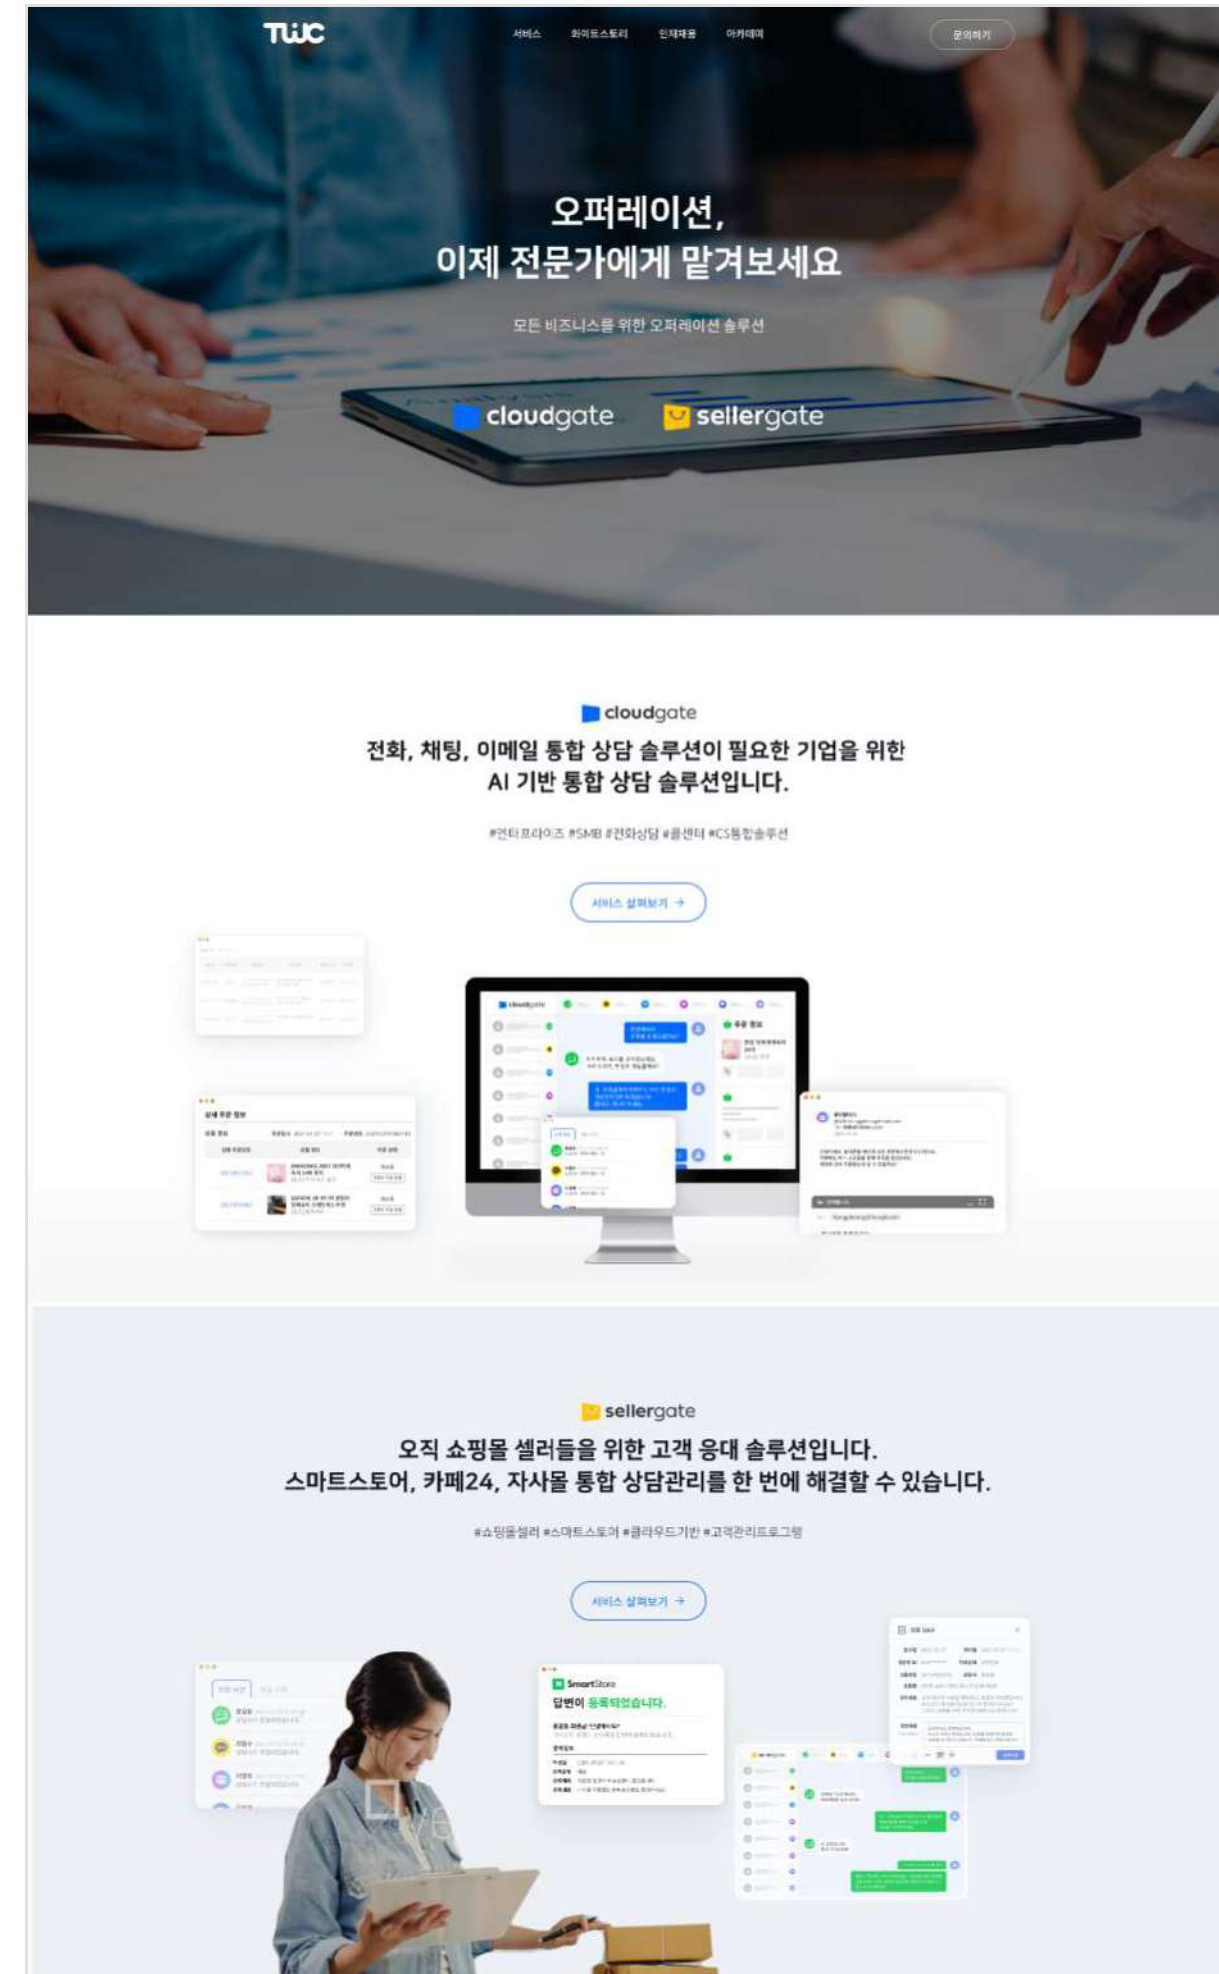

한화 그룹의 뿌리 (주)한화 글로벌,
한화 글로벌 홈페이지 리뉴얼

2021.12

Before

After

오퍼레이션 시스템분야 TWC 리뉴얼

비대면 AI통합 상담 솔루션 No.1
TWC 홈페이지 리뉴얼

2021.10

Before