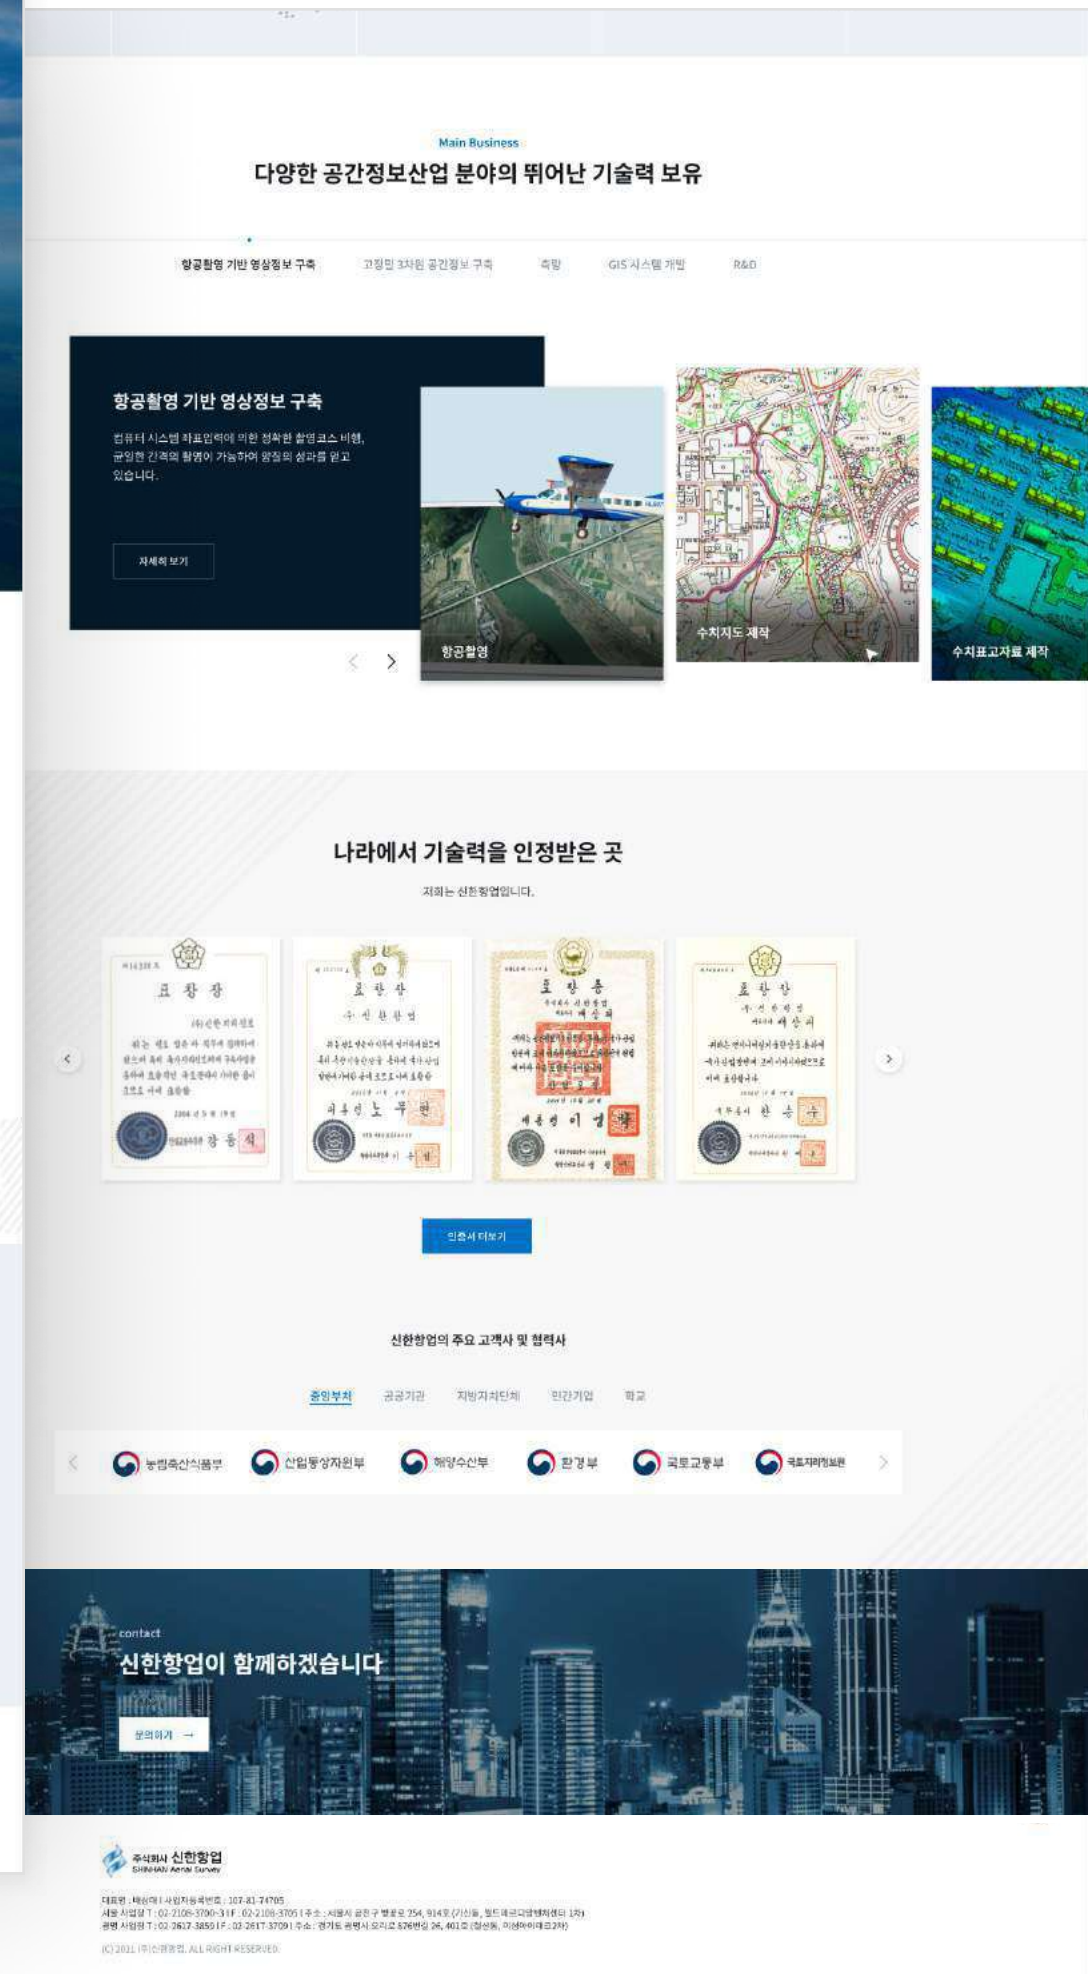

공간정보사회의 글로벌 리더,
주식회사 신한항공 홈페이지 리뉴얼

2021.06

Before

After

전문직 마케팅 회사 리뉴얼

국내 1위 전문직 브랜드 블로그 회사, 이상한마케팅 홈페이지 리뉴얼

2020.10

Before